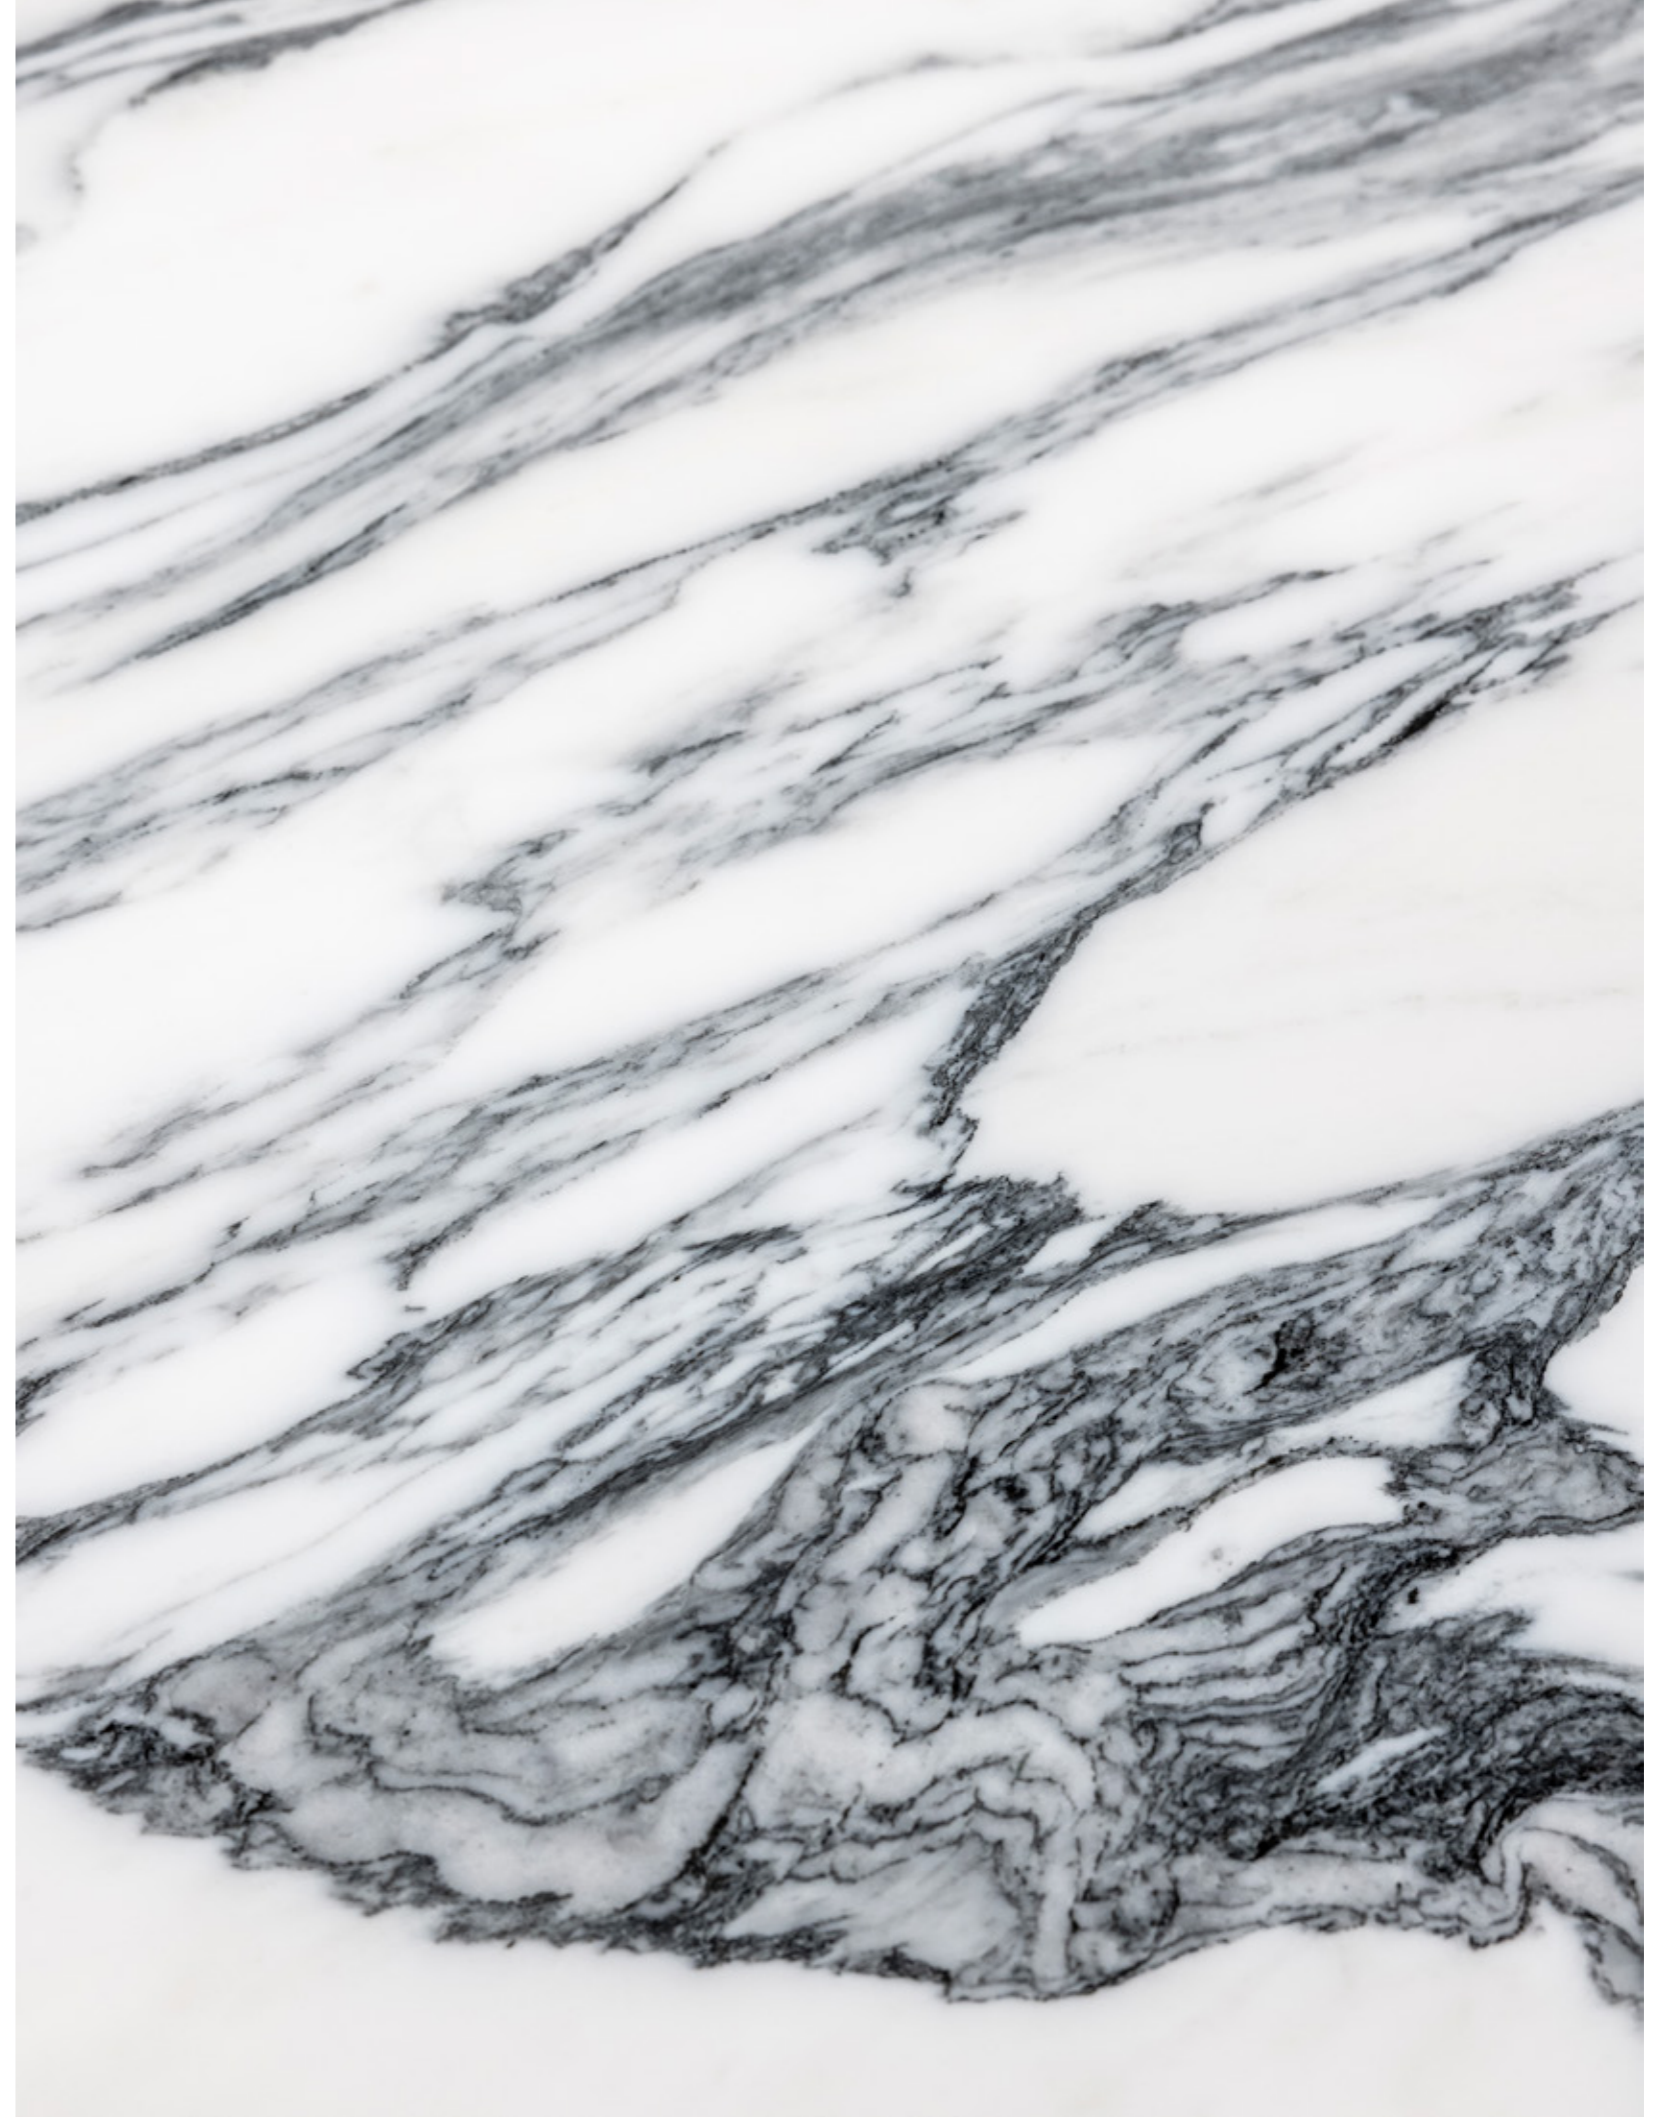

↑ ↗ Infitamente 220×124 table, brilliant White
Levigliani marble top with black Marquinia
marble base

Il tavolo-scultura **Infinitamente** rappresenta la continuazione dello studio artistico sul marmo iniziata da **Roberto Lazzeroni** con il tavolo di grande successo dello scorso anno "Infinito". Proposto in edizione limitata, il tavolo **Infinitamente** è interamente realizzato in marmo (Bianco Levigliani per il top, Nero Marquinia per i basamenti), in una esaltazione della forma che si concretizza nella complessa e accurata lavorazione dei blocchi di marmo. **Infinitamente** è disponibile in due misure, più compatto con top a ovale e basamento singolo, oppure più imponente con piano a doppio ovale sfalsato e basamento doppio. Le proprietà intrinseche del marmo fanno sì che ogni esemplare abbia un aspetto unico nelle aree di luminosità, nelle venature e nelle sfumature cromatiche.

La table-sculpture **Infinitamente** constitue la continuation de l'étude artistique du marbre initiée par **Roberto Lazzeroni** avec la table à succès de l'année dernière «Infinito». Proposée en édition limitée, la table **Infinitamente** est entièrement réalisée en marbre (Blanc Levigliani pour le plan, Noir Marquinia pour les piétements), une exaltation de la forme qui se traduit par un travail des blocs de marbre complexe et méticuleux. **Infinitamente** est disponible dans deux tailles, une plus compacte avec le plan ovale et un piétement unique, une plus imposante avec un double plan ovale en porte-à-faux et un double piétement. Les propriétés intrinsèques du marbre font que chaque exemplaire a un aspect unique dans les zones de luminosité, dans les veines et dans les nuances de couleur.