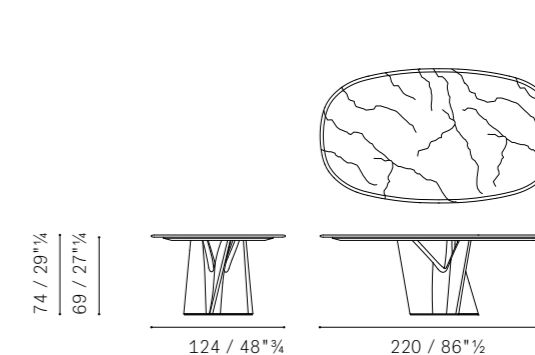

Infinitamente — Table 220×124

Infinitamente — Finishes

Models.

- oval table 220×124
- "∞"shaped table 340×120

Base. Made from black Marquinia marble.

Marble top. Made from glossy White Levigliani marble.

Aesthetic details. A polished stainless steel plate with the serial number of the table and the Poltrona Frau logo is applied to the sloping edge of the supporting panel.

N.B. Table weight (without packaging).

Oval table 220×124: 286.5 kg total (no. 1 base: 126 kg; top: 127 kg; supporting panel: 33.5 kg)
"∞"340×120 table: 491 kg total