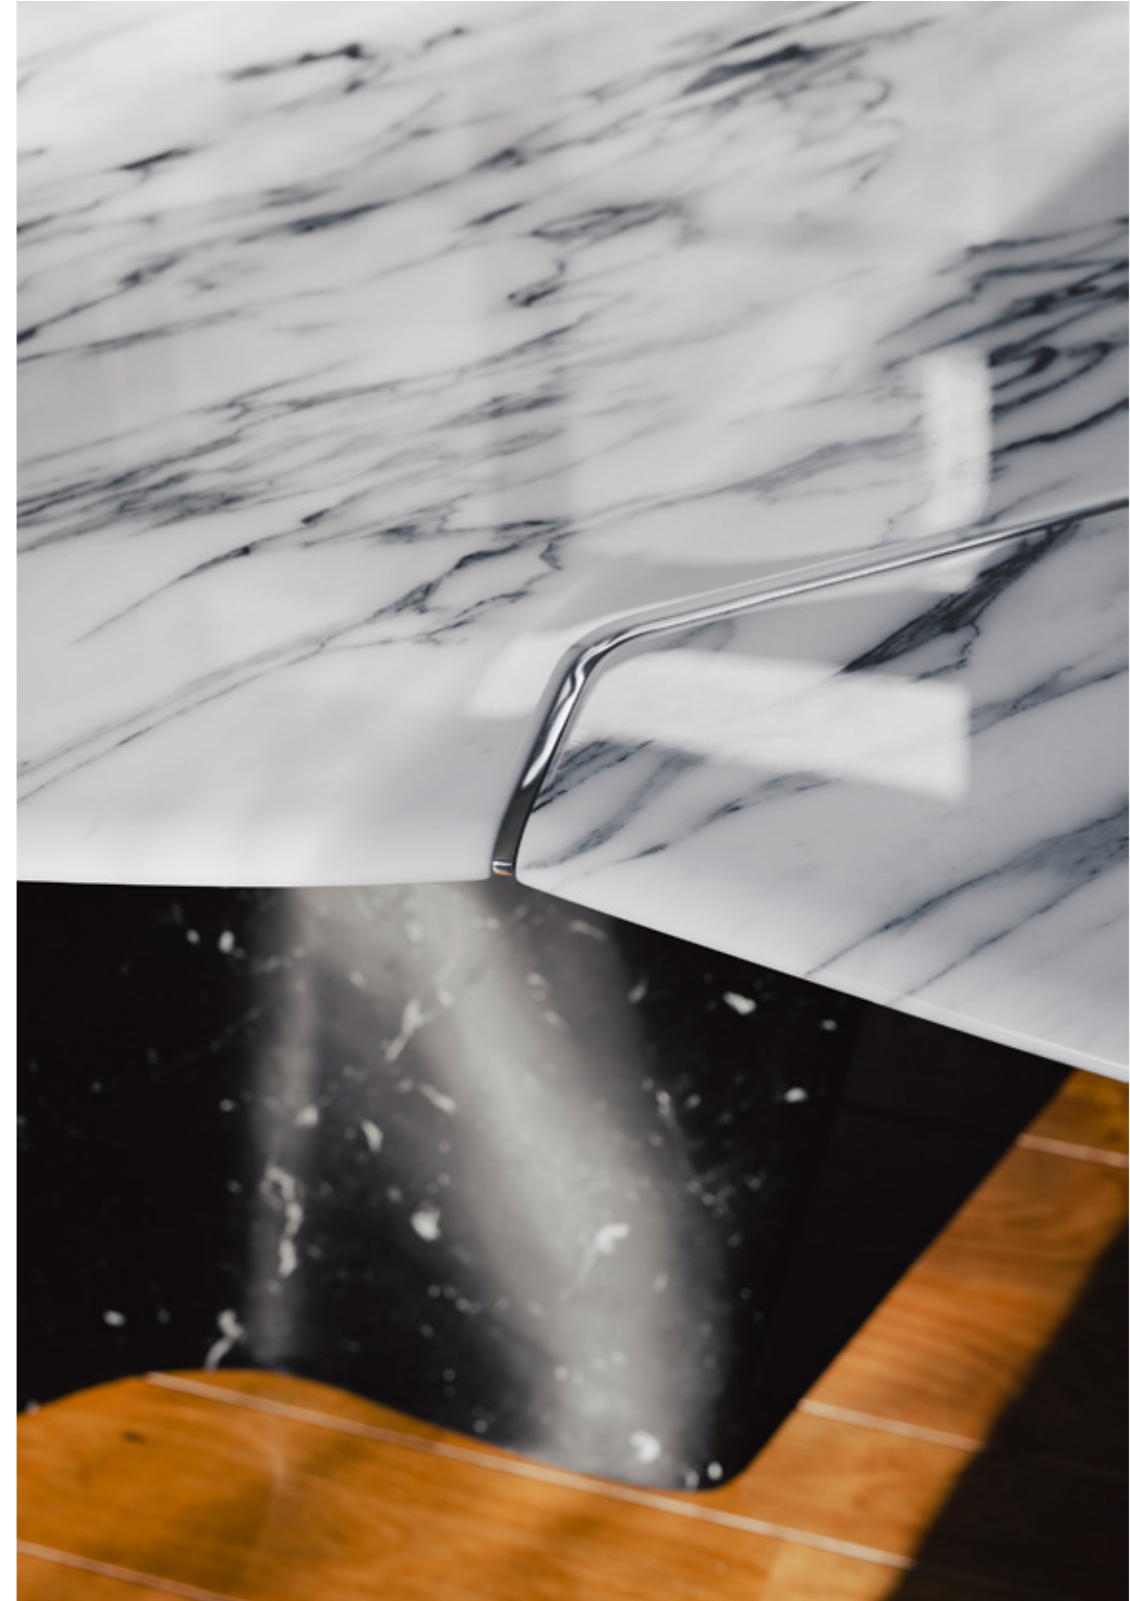

infinita / mente

Infinitamente

Limited Edition

The Infinitamente sculptural table represents the ongoing artistic research on marble begun by Roberto Lazzeroni with last year's highly successful "Infinito[∞]" table. Offered in a limited edition, the Infinitamente table is made entirely of marble (Bianco Levigliani for the top, Nero Marquina for the base), and showcases complex and careful workmanship. Infinitamente is available in two sizes, a more compact one with an oval top and single base, or a larger one with a staggered double oval top and double base. The inherent properties of marble mean that each piece has a unique visual appearance in terms of brightness, veins, and shades.

La table-sculpture **Infinitamente** constitue la continuation de l'étude artistique du marbre initiée par **Roberto Lazzeroni** avec la table à succès de l'année dernière «Infinito». Proposée en édition limitée, la table **Infinitamente** est entièrement réalisée en marbre (Blanc Levigliani pour le plan, Noir Marquinia pour les piétements), une exaltation de la forme qui se traduit par un travail des blocs de marbre complexe et méticuleux. **Infinitamente** est disponible dans deux tailles, une plus compacte avec le plan ovale et un piétement unique, une plus imposante avec un double plan ovale en porte-à-faux et un double piétement. Les propriétés intrinsèques du marbre font que chaque exemplaire a un aspect unique dans les zones de luminosité, dans les veines et dans les nuances de couleur.