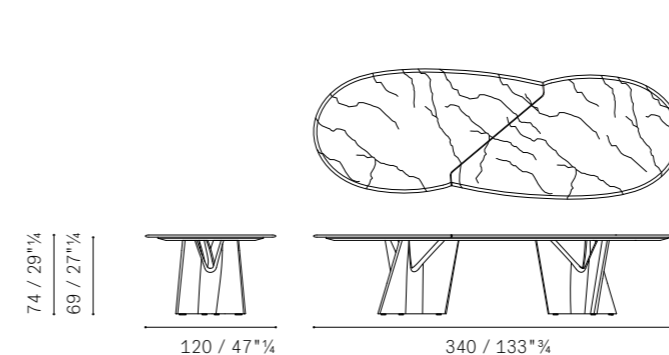

La table-sculpture **Infinitamente** constitue la continuation de l'étude artistique du marbre initiée par **Roberto Lazzeroni** avec la table à succès de l'année dernière «Infinito». Proposée en édition limitée, la table **Infinitamente** est entièrement réalisée en marbre (Blanc Levigliani pour le plan, Noir Marquinia pour les piétements), une exaltation de la forme qui se traduit par un travail des blocs de marbre complexe et méticuleux. **Infinitamente** est disponible dans deux tailles, une plus compacte avec le plan ovale et un piétement unique, une plus imposante avec un double plan ovale en porte-à-faux et un double piétement. Les propriétés intrinsèques du marbre font que chaque exemplaire a un aspect unique dans les zones de luminosité, dans les veines et dans les nuances de couleur.

Poltrona Frau家具和配饰简约典雅、个性出众，可根据个人审美理念量身打造心仪空间，让人乐享愉悦生活。去年，Roberto Lazzeroni 设计的“Infinito” 桌大获成功，由此开启设计师对大理石的不懈钻研，极具雕塑感的Infinitamente 桌便是对此美学研究的延续。限量版 Infinitamente 桌完全由大理石制成，桌面选用 Levigliani 白色大理石，底座选用马奎尼亚黑大理石，淋漓展现复而精妙的匠心工艺。Infinitamente 有两种尺寸可供选择，小号采用单椭圆形桌面，配备单底座；大号则采用交错双椭圆形桌面，配备双底座。每张桌子的亮度、纹理及色调各不相同，塑就独特外观，将大理石的天然特性展露无遗。

Infinitamente — Table 340×120